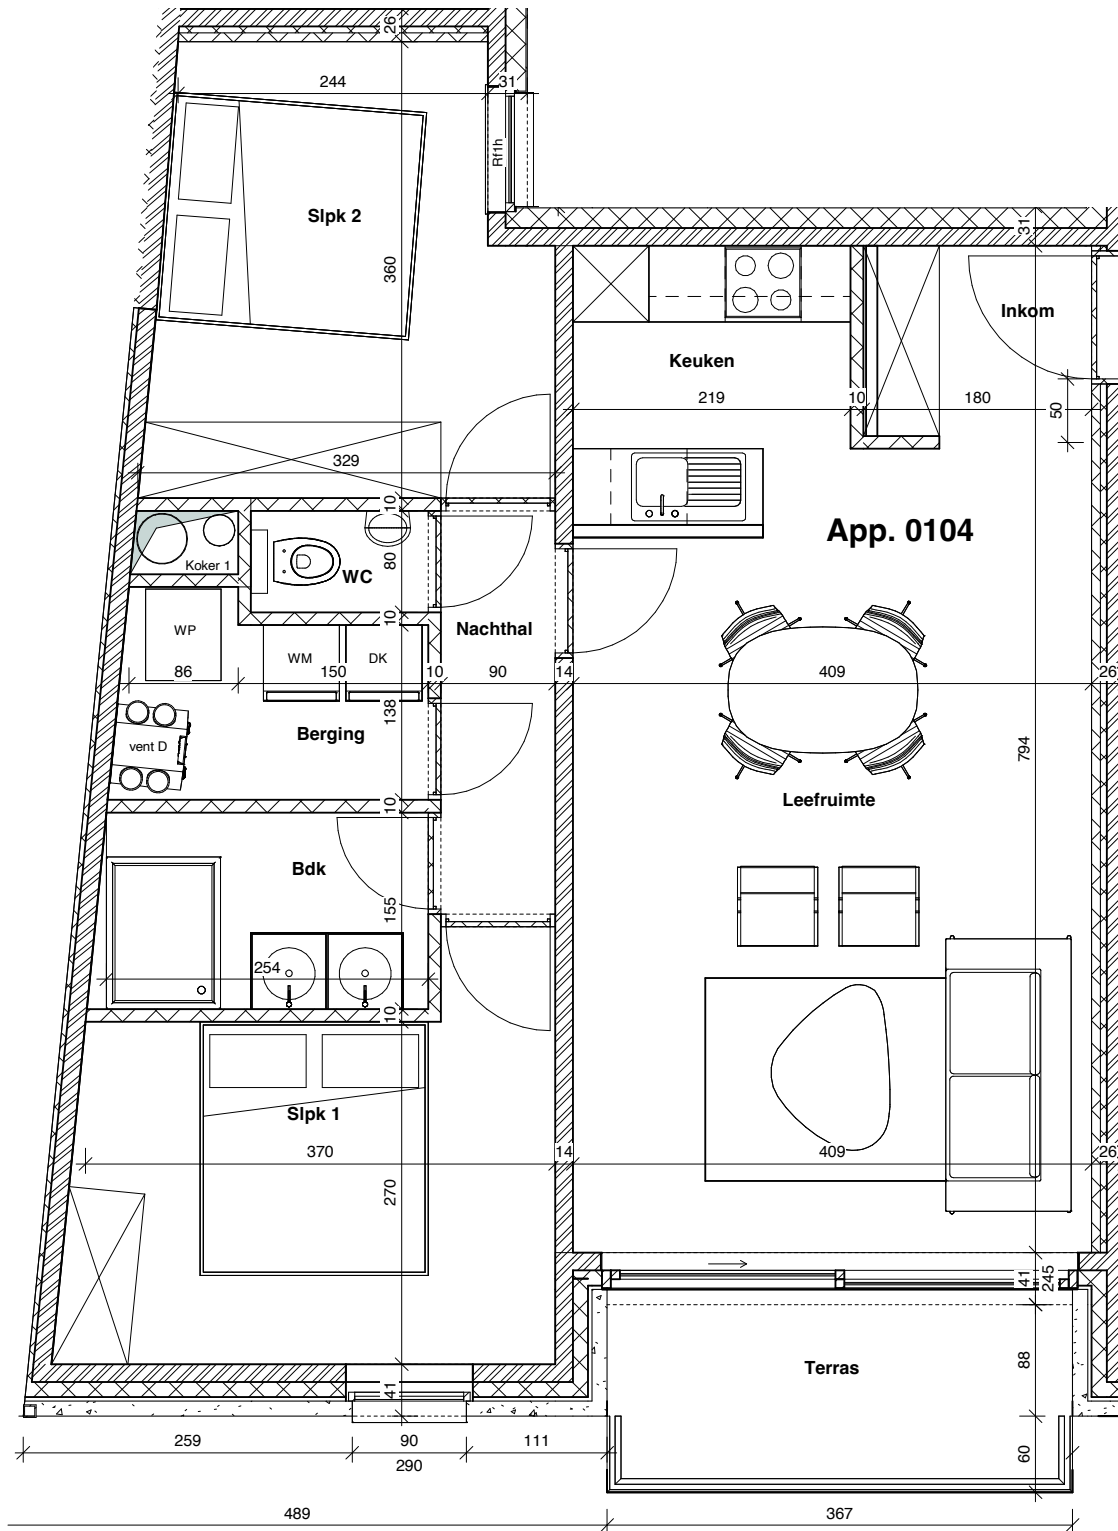

0 cm 50 cm 100 cm

## APPARTEMENT 0104

Verdieping 1

Opp. 77,86 m<sup>2</sup> - Terras 5,87 m<sup>2</sup>

**MAISON  
DUYSBURGH**

Hoek Van Beerststraat,  
Weststraat & Consciencestraat  
8370 Blankenberge