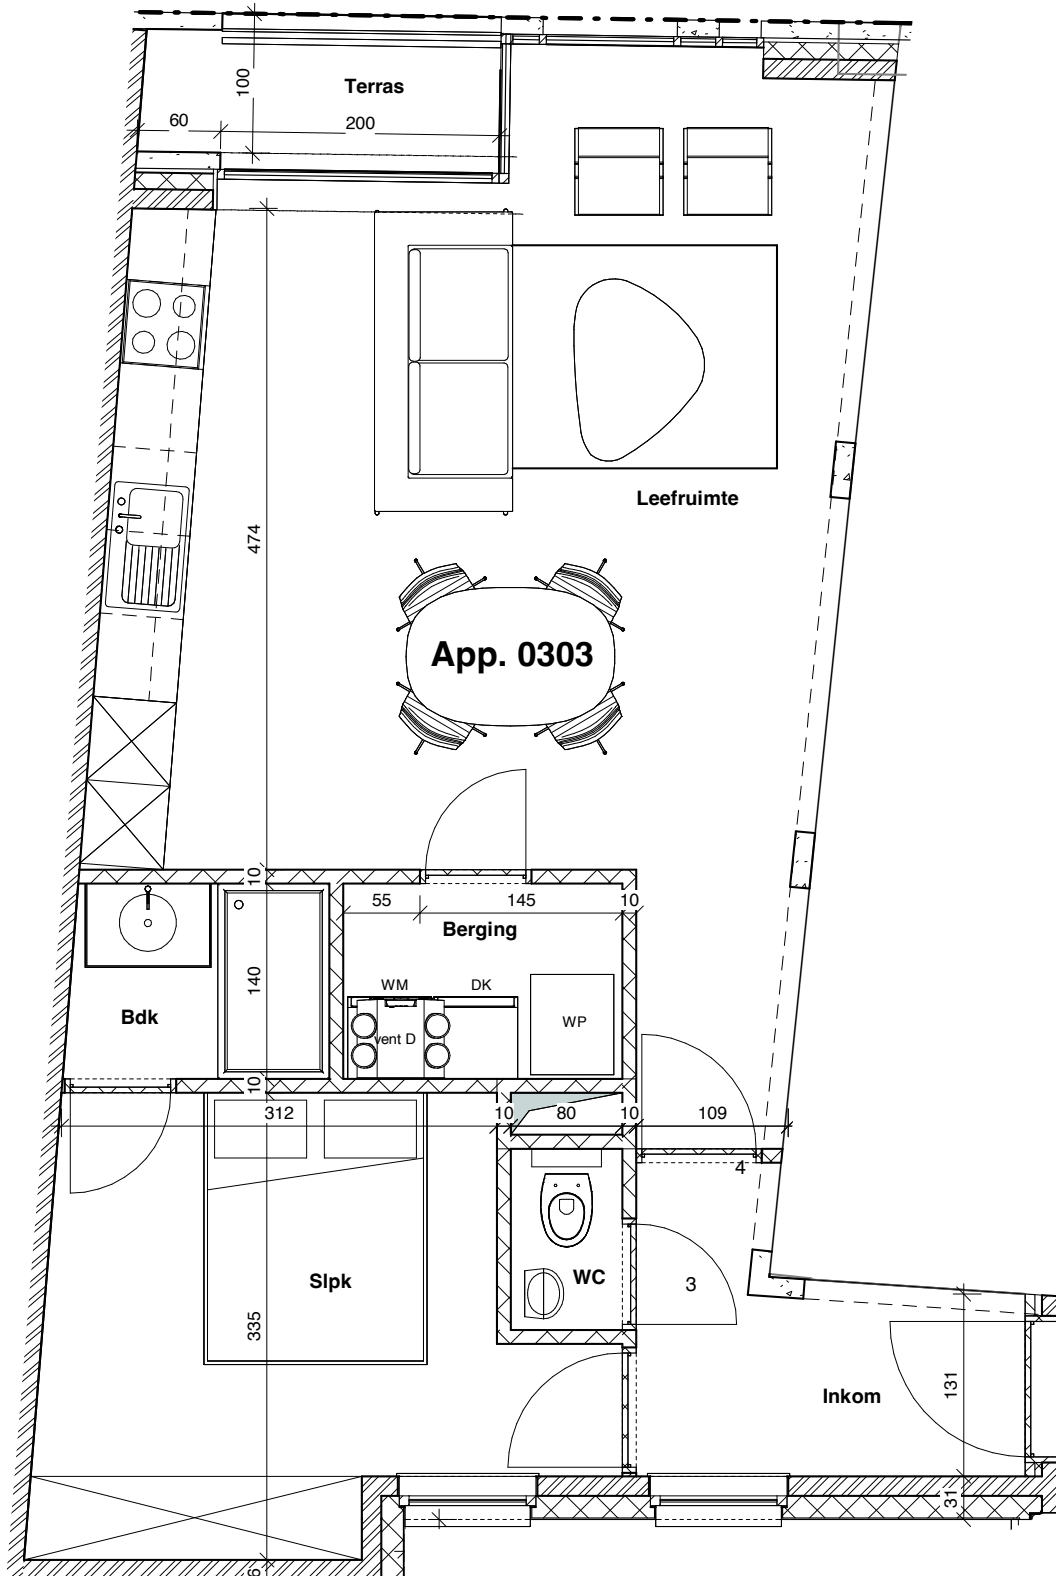

0 cm 50 cm 100 cm

APPARTEMENT 0303

Verdieping 3

Opp. 62,73 m² - Terras 2,98 m²

**MAISON
DUYSBURGH**

Hoek Van Beerststraat,
Weststraat & Consciencestraat
8370 Blankenberge